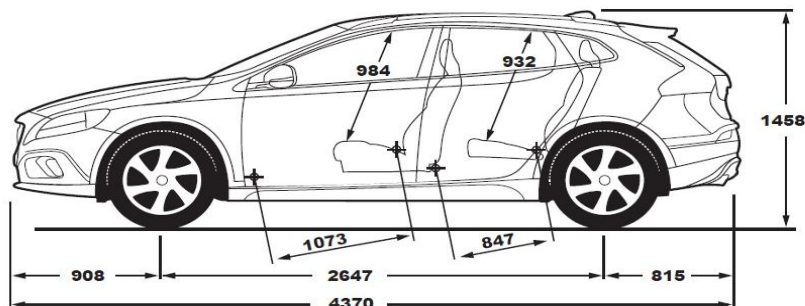

Технічні характеристики*

Версія	D2	T3	T4	T5
Двигун	4 циліндри, 16 клапанів			
	турбований дизель	турбований бензин		
Максимальна потужність, к/с (КВт) при об.хв	120 (88) 3750	152 (112) 5000	190 (140) 5000	245 (180) 5500
Обертальний момент Нм/об.хв	280/3750	250/5000	320/5000	350/5500
Трансмісія	6АТ	6АТ	8АТ	8АТ
Тип приводу	передній FWD	передній FWD	повний AWD	повний AWD
Максимальна швидкість, км/год	190	210	210	210
Розгін 0-100 км/год, сек.	10,6	8,5	7,4	6,1
Гальмівний шлях з ABS від 100-0 км/г з ABS, м	37			
Витрата пального місто/траса/комб л/100 км ¹	4,2 / 3,6 / 3,8	7,4 / 4,6 / 5,6	8,5 / 5,2 / 6,4	8,5 / 5,2 / 6,4
Споряджена маса, кг	1509			
Повна маса, кг	1635			
Максимальна вага багажу, кг	535			
Передні гальма	Дискові вентильовані			
Задні гальма	Дискові вентильовані			
Передня підвіска	Макферсон, Гвинтові Пружини, Гідравлічні Амортизатори, Стабілізатор Поперечної Стійкості			
Задня підвіска	Незалежна підвіска з пружинами, гідравлічні Газонаповнені амортизатори, Стабілізатор поперечної стійкості			
Сервісні та гальмівні системи	Antilock Braking System (ABS) with Electronic Brake Distribution (EBD) and Electronic Brake Assistance (EBA)			
Довжина/Ширина/Висота, мм	4370 / 2041 / 1458			
Кількість місць	5			
Об'єм багажного відділення, л	324			
Об'єм багажного відділення при складених задніх сидіннях, л	604			
Кліренс, мм	153			
Радіус розвороту, м (залежить від розміру коліс)	11,2			