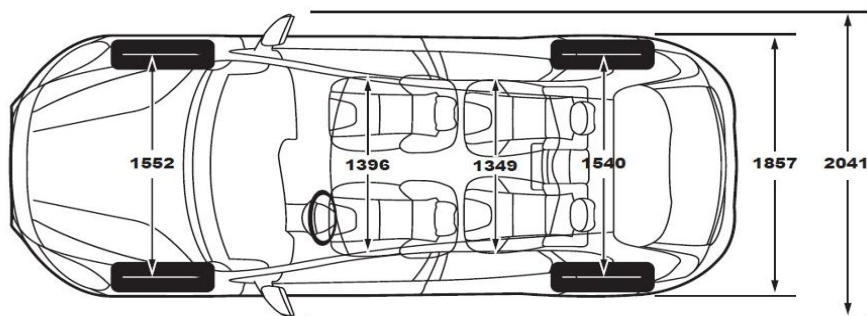

Технічні характеристики*

Версія	D2	T3	T4	T5
Двигун	4 циліндри, 16 клапанів			
	турбований дизель	турбований бензин		
Максимальна потужність, к/с (КВт) при об.хв	120 (88) 3750	152 (112) 5000	190 (140) 5000	245 (180) 5500
Обертальний момент Нм/об.хв	280/3750	250/5000	320/5000	350/5500
Трансмісія	6АТ	6АТ	8АТ	8АТ
Тип приводу	передній FWD	передній FWD	повний AWD	повний AWD
Максимальна швидкість, км/год	190	210	210	210
Розгін 0-100 км/год, сек.	10,6	8,5	7,4	6,1
Гальмівний шлях з ABS від 100-0 км/г з ABS, м	37			
Витрата пального місто/траса/комб л/100 км¹	4,2 / 3,6 / 3,8	7,4 / 4,6 / 5,6	8,5 / 5,2 / 6,4	8,5 / 5,2 / 6,4
Споряджена маса, кг	1509			
Повна маса, кг	1635			
Максимальна вага багажу, кг	535			
Передні гальма	Дискові вентильовані			
Задні гальма	Дискові вентильовані			
Передня підвіска	Макферсон, Гвинтові Пружини, Гідравлічні Амортизатори, Стабілізатор Поперечної Стійкості			
Задня підвіска	Незалежна підвіска з пружинами, гідравлічні Газонаповнені амортизатори, Стабілізатор поперечної стійкості			
Сервісні та гальмівні системи	Antilock Braking System (ABS) with Electronic Brake Distribution (EBD) and Electronic Brake Assistance (EBA)			
Довжина/Ширина/Висота, мм	4370 / 2041 / 1458			
Кількість місць	5			
Об'єм багажного відділення, л	324			
Об'єм багажного відділення при складених задніх сидіннях, л	604			
Кліренс, мм	153			
Радіус розвороту, м (залежить від розміру коліс)	11,2			

ТОВ «Вікінг Моторз»
Офіційний дилер Volvo Car Corporation
вул.Кільцева дорога 18 Київ, Україна
Тел.: +38(044) 391 11 00
www.viking-motors.ua

*Дана інформація не є Рекламою чи Комерційною пропозицією та надана з метою попереднього ознайомлення. Остаточна вартість розраховується за валютним курсом Євро, що відображується на веб-сайті <http://www.winner.ua/> в день здійснення оплати.
Остаточна вартість залежить від дати укладання договору-купівлі продажу. За більш детальною інформацією, звертайтеся до офіційних дилерів Volvo.