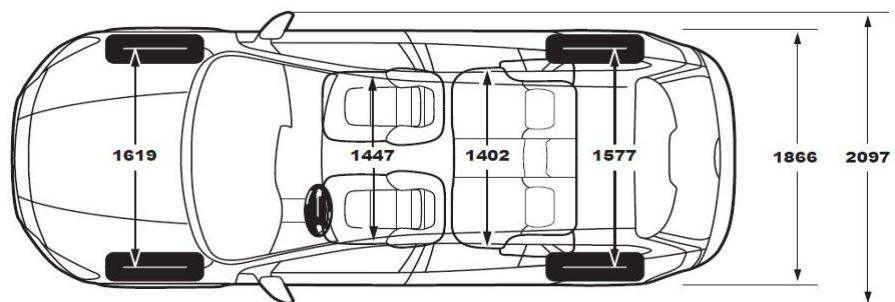

Технічні характеристики*

Версія	D4	T5
Двигун	5 циліндрів, 20 клапанів, об'єм 2400 см.куб турбований дизель	4 циліндри, 16 клапанів, об'єм 1969 см.куб турбований бензин
Максимальна потужність, к/с(КВт) при об.хв	190 (140) 4000	245 (180) 5500
Обертальний момент Нм/об.хв	440/4000	350/5500
Трансмісія	6АТ	8АТ
Тип приводу	AWD	
Максимальна швидкість	205	210
Розгін 0-100 км/год	8,9	6,6
Гальмівний шлях з ABS від 100-0 км/г з ABS, м	37	
Витрата пального місто/траса/комб л/100 км ¹	6,8/ 5,1/ 5,7	8,7/ 5,4/ 6,6
Споряджена маса, кг	1729	1697
Повна маса, кг	1824	1774
Максимальна вага багажу кг.	570	
Передні гальма	Дискові вентильовані	
Задні гальма	Дискові вентильовані	
Передня підвіска	Макферсон, Винтовые Пружини, Гидравлические Амортизаторы, Стабилизатор Поперечной Устойчивости	
Задня підвіска	Продольные рычаги с цилиндрическими пружинами, гидравлическими амортизаторами, Стабилизатор поперечной устойчивости	
Сервісні та гальмівні системи	Antilock Braking System (ABS) with Electronic Brake Distribution (EBD) and Brake Assistance (BA) + Hill Descent Control (HDC)	
Довжина/Ширина/Висота, мм	4637/2097/1545	
Кількість місць	5	
Об'єм багажного відділення л.	557	
Об'єм багажного відділення при складених задніх сидіннях, л	690	
Кліренс, мм	201	
Радіус розвороту м (залежить від розміру колес)	11,4	