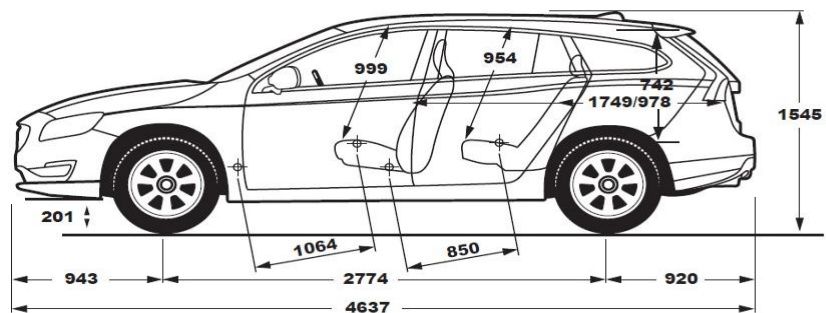

Технічні характеристики*

Версія	D4	T5
Двигун	5 циліндрів, 20 клапанів, об'єм 2400 см.куб турбований дизель	4 циліндри, 16 клапанів, об'єм 1969 см.куб турбований бензин
Максимальна потужність, к/с(КВт) при об.хв	190 (140) 4000	245 (180) 5500
Обертальний момент Нм/об.хв	440/4000	350/5500
Трансмісія	6АТ	8АТ
Тип приводу	AWD	
Максимальна швидкість	205	210
Розгін 0-100 км/год	8,9	6,6
Гальмівний шлях з ABS від 100-0 км/г з ABS, м	37	
Витрата пального місто/траса/комб л/100 км ¹	6,8/ 5,1/ 5,7	8,7/ 5,4/ 6,6
Споряджена маса, кг	1729	1697
Повна маса, кг	1824	1774
Максимальна вага багажу кг.	570	
Передні гальма	Дискові вентильовані	
Задні гальма	Дискові вентильовані	
Передня підвіска	Макферсон, Винтовые Пружини, Гидравлические Амортизаторы, Стабилизатор Поперечной Устойчивости	
Задня підвіска	Продольные рычаги с цилиндрическими пружинами, гидравлическими амортизаторами, Стабилизатор поперечной устойчивости	
Сервісні та гальмівні системи	Antilock Braking System (ABS) with Electronic Brake Distribution (EBD) and Brake Assistance (BA) + Hill Descent Control (HDC)	
Довжина/Ширина/Висота, мм	4637/2097/1545	
Кількість місць	5	
Об'єм багажного відділення л.	557	
Об'єм багажного відділення при складених задніх сидіннях, л	690	
Кліренс, мм	201	
Радіус розвороту м (залежить від розміру колес)	11,4	