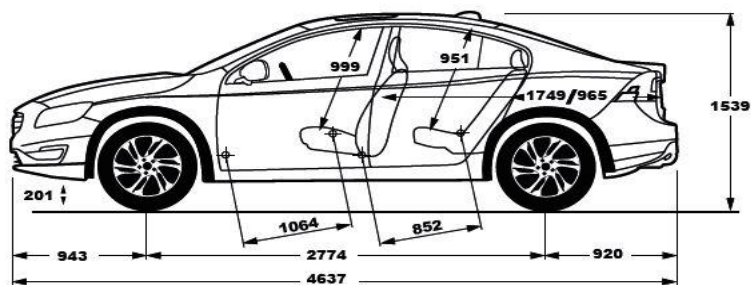

Технічні характеристики*		
Версія	D4	T5
Двигун	5 циліндрів, 20 клапанів, об'єм 2400 см.куб	4 циліндри, 16 клапанів, об'єм 1969 см.куб
	турбований дизель	турбований бензин
Максимальна потужність, к/с(КВт) при об.хв	190 (140) 4000	245 (180) 5500
Обертальний момент Нм/об.хв	440/4000	350/5500
Трансмісія	6AT	8AT
Тип приводу	AWD	
Максимальна швидкість	210	210
Розгін 0-100 км/год	8,8	6,7
Гальмівний шлях з ABS від 100-0 км/г з ABS, м	37	
Витрата пального місто/траса/комб л/100 км ¹	6,8/ 5,1/ 5,7	9,8/ 6,0/ 7,4
Споряджена маса, кг	1741	1718
Повна маса, кг	2230	2210
Максимальна вага багажу кг.	535	534
Передні гальма	Дискові вентильовані	
Задні гальма	Дискові вентильовані	
Передня підвіска	Макферсон, Гвинтові Пружини, Гідравлічні Амортизатори, Стабілізатор Поперечної Стійкості	
Задня підвіска	Поздовжні важелі з пружинами, гідравлічними амортизаторами, Стабілізатор поперечної стійкості	
Сервісні та гальмівні системи	Antilock Braking System (ABS) with Electronic Brake Distribution (EBD) and Brake Assistance (BA) + Hill Descent Control (HDC)	
Довжина/Ширина/Висота, мм	4637/2097/1539	
Кількість місць	5	
Об'єм багажного відділення л.	339	
Кліренс, мм	201	
Радіус розвороту м(залежить від розміру колес)	11,4	