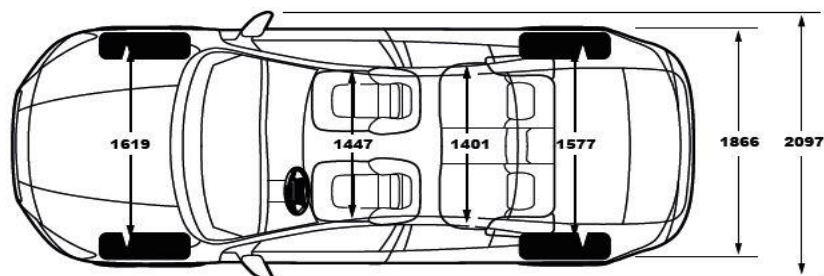

Технічні характеристики*		
Версія	D4	T5
Двигун	5 циліндрів, 20 клапанів, об'єм 2400 см.куб	4 циліндри, 16 клапанів, об'єм 1969 см.куб
	турбований дизель	турбований бензин
Максимальна потужність, к/с(КВт) при об.хв	190 (140) 4000	245 (180) 5500
Обертальний момент Нм/об.хв	440/4000	350/5500
Трансмісія	6AT	8AT
Тип приводу	AWD	
Максимальна швидкість	210	210
Розгін 0-100 км/год	8,8	6,7
Гальмівний шлях з ABS від 100-0 км/г з ABS, м	37	
Витрата пального місто/траса/комб л/100 км ¹	6,8/ 5,1/ 5,7	9,8/ 6,0/ 7,4
Споряджена маса, кг	1741	1718
Повна маса, кг	2230	2210
Максимальна вага багажу кг.	535	534
Передні гальма	Дискові вентильовані	
Задні гальма	Дискові вентильовані	
Передня підвіска	Макферсон, Гвинтові Пружини, Гідравлічні Амортизатори, Стабілізатор Поперечної Стійкості	
Задня підвіска	Поздовжні важелі з пружинами, гідравлічними амортизаторами, Стабілізатор поперечної стійкості	
Сервісні та гальмівні системи	Antilock Braking System (ABS) with Electronic Brake Distribution (EBD) and Brake Assistance (BA) + Hill Descent Control (HDC)	
Довжина/Ширина/Висота, мм	4637/2097/1539	
Кількість місць	5	
Об'єм багажного відділення л.	339	
Кліренс, мм	201	
Радіус розвороту м(залежить від розміру колес)	11,4	